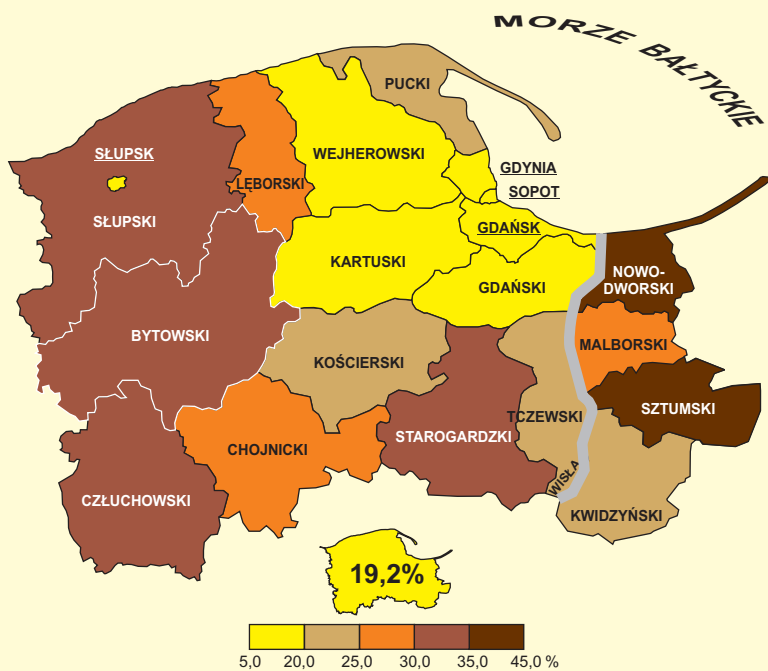

STOPA BEZROBOCIA ORAZ BEZROBOTNI ZAREJESTROWANI WEDŁUG POWIATÓW W 2005 R.

Stan w dniu 31 XII

UNEMPLOYMENT RATE AND REGISTERED UNEMPLOYED PERSONS BY POWIATS IN 2005

As of 31 XII

Stopa bezrobocia:

Unemployment rate:

Struktura bezrobotnych zarejestrowanych według wieku:

Structure of registered unemployed persons by age: